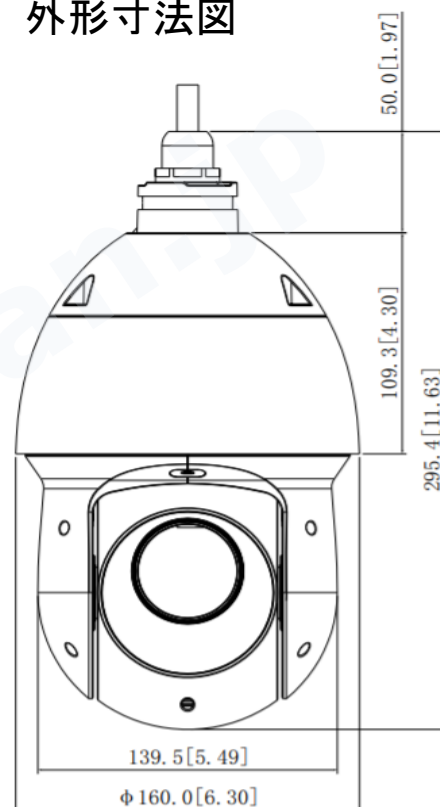

DH-SD49225XAN-HNR

2メガピクセル スターライト IR LED搭載 25倍 PTZネットワークカメラ

<特長>

- 1/2.8" 2メガピクセル STARVIS™ CMOS
- 光学25倍 ズームレンズ搭載
- スターライトテクノロジー搭載
- AI機能搭載
- 最大60fps@1080P
- IR LED最大照射距離: 100m
- IP66, PoE+

アクセサリ(オプション)

			
PFA111	PFA120	PFA140	PFA150
			
PFA151	PFB300C	PFB303S	

設置方法

Ceiling Mount	Junction Mount	Power Box Mount
PFA111+PFB300C	PFB305W + PFA120	PFB305W + PFA140
		
Pole Mount	Corner Mount	Parapet Mount
PFB305W+PFA150	PFB305W+PFA151	PFA111+PFB303S
		

外形寸法図

型式

DH-SD49225XAN-HNR