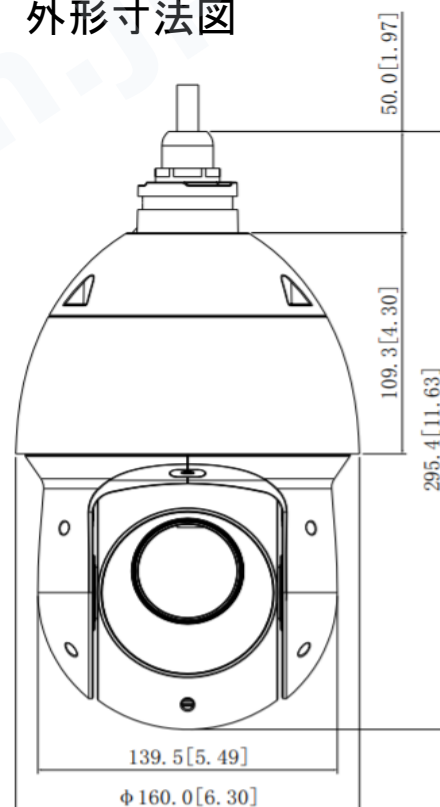

DH-SD49225XAN-HNR

2メガピクセル スターライト IR LED搭載 25倍 PTZネットワークカメラ

<特長>

- 1/2.8" 2メガピクセル STARVIS™ CMOS
- 光学25倍 ズームレンズ搭載
- スターライトテクノロジー搭載
- AI機能搭載
- 最大60fps@1080P
- IR LED最大照射距離: 100m
- IP66, PoE+

アクセサリ(オプション)

			
PFA111	PFA120	PFA140	PFA150
			
PFA151	PFB300C	PFB303S	

設置方法

Ceiling Mount	Junction Mount	Power Box Mount
PFA111+PFB300C	PFB305W + PFA120	PFB305W + PFA140
		
Pole Mount	Corner Mount	Parapet Mount
PFB305W+PFA150	PFB305W+PFA151	PFA111+PFB303S
		

外形寸法図

型式

DH-SD49225XAN-HNR