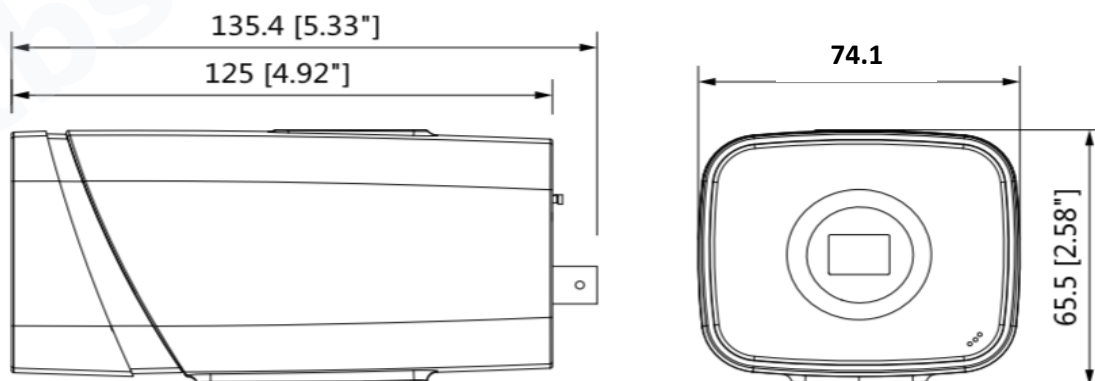

DH-IPC-HF5221EN

2メガピクセル WDR ネットワーク ボックス型カメラ (※レンズ別売り)

<特長>

- 1/2.7"2 メガピクセル プログレッシブ スキャン CMOS
- H.264 & MJPEG デュアルコーデック
- 1080P (1920x1080) @30fps
- WDR (120dB), Day/Night (ICR), 3DNR, AWB, AGC, BLC
- アラーム入力:2, アラーム出力:1, オーディオ入力:1, オーディオ出力:1 (ビルトインマイク)
- オートバックフォーカス (ABF)
- Micro SD カード, PoE

アクセサリ(オプション)

設置方法

外形寸法図

型式

DH-IPC-HF5221EN

カメラ		ビデオ	
イメージセンサー	1/2.8" 2MP プログレッシブ CMOS	圧縮方式	H.264/H.264B/H.264H/MJPEG
有効画素数	1920(H) × 1080(V)	解像度	1080P(1920×1080),720P(1280×720)
走査方式	プログレッシブ		D1(704×576),CIF(352×288)
電子シャッタースピード	オート/マニュアル,1/3(4)秒~1/100,000秒	フレームレート	メイン 1080P/720P(1~30fps)
最低被写体照度	カラー:0.1Lux/F1.2,白黒:0.1Lux/F1.2		サブ D1/CIF(1~30fps)
S/N比	50dB以上		サード 720P(1~4fps)
ビデオ出力	1チャンネル ,BNC(1.0Vp-p/75Ω)	ビットレート	H.264:32Kbps~10Mbps
LEDオン/オフ制御	非対応	ROI	4エリア
LED搭載数	非対応	外部インターフェース	
レンズ		メモリスロット	マイクロSD,最大128GB
マウントタイプ	C/CS	RS485	1
カメラ機能		アラーム	2入力/1出力
IR LED最大照射距離	なし	一般仕様	
Day/Night	オート(ICR)/カラー/白黒	電源	DC12V(AC24V,オプション)
逆光補正	BLC/WDR(120dB)/HLC		PoE(802.3a t)
ホワイトバランス	オート/晴天/夜間/室外/カスタマイズ	消費電力	最大 10W (ABF/ICR on)
ゲインコントロール	オート/マニュアル	動作湿度・湿度範囲	-30℃~+60℃,95%RH以下
ノイズリダクション	3D	防水防塵性能	なし
プライバシーマスク	4エリア	外形寸法(W×D×H)	74.1mm×65.5mm×135.4mm
霧補正	対応	重量	0.3kg
スマートフォーカス	ABF	スマート機能	
オーディオ		スマート検出	改ざん検出,侵入検出
圧縮方式	G.711a/G711u/AAC		欠損/破棄検出,シーンチェンジ検出
インターフェース	入出力各1チャンネル(ビルトインマイク)		音声検出,顔検出
ネットワーク			
イーサネット	RJ-45(10/100Base-T)		
Wi-Fi	無し		
プロトコル	IPv4/IPv6,HTTP,HTTPS,SSL,TCP/IP,UDP,UPnP,ICMP,IGMP,SNMP,RTSP,RTP,SMTP		
	NTP,DHCP,DNS,PPPOE,DDNS,FTP,IP,Filter,QoS,Bonjour,802.1x		
互換性	ONVIF,PSIA,CGI		
最大ユーザーアクセス数	20ユーザー		
スマートフォン	iPhone,iPad,Android,Windows Phone		