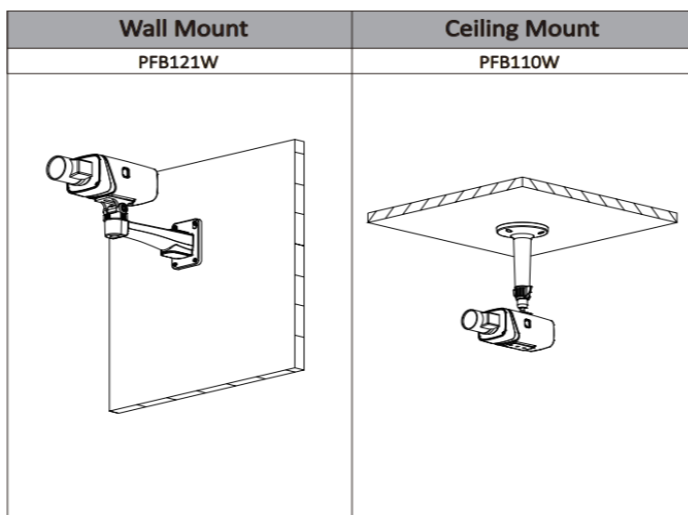

DH-IPC-HF5221EN

2メガピクセル WDR ネットワーク ボックス型カメラ (※レンズ別売り)

<特長>

- 1/2.7"2 メガピクセル プログレッシブ スキャン CMOS
- H.264 & MJPEG デュアルコーデック
- 1080P (1920x1080) @30fps
- WDR (120dB), Day/Night (ICR), 3DNR, AWB, AGC, BLC
- アラーム入力:2, アラーム出力:1, オーディオ入力:1, オーディオ出力:1 (ビルトインマイク)
- オートバックフォーカス (ABF)
- Micro SD カード, PoE

アクセサリ(オプション)

設置方法

外形寸法図

型式

DH-IPC-HF5221EN

カメラ		ビデオ	
イメージセンサー	1/2.8" 2MP プログレッシブ CMOS	圧縮方式	H.264/H.264B/H.264H/MJPEG
有効画素数	1920(H) × 1080(V)	解像度	1080P(1920×1080),720P(1280×720)
走査方式	プログレッシブ		D1(704×576),CIF(352×288)
電子シャッタースピード	オート/マニュアル,1/3(4)秒~1/100,000秒	フレームレート	メイン 1080P/720P(1~30fps)
最低被写体照度	カラー:0.1Lux/F1.2,白黒:0.1Lux/F1.2		サブ D1/CIF(1~30fps)
S/N比	50dB以上		サード 720P(1~4fps)
ビデオ出力	1チャンネル ,BNC(1.0Vp-p/75Ω)	ビットレート	H.264:32Kbps~10Mbps
LEDオン/オフ制御	非対応	ROI	4エリア
LED搭載数	非対応	外部インターフェース	
レンズ		メモリスロット	マイクロSD,最大128GB
マウントタイプ	C/CS	RS485	1
カメラ機能		アラーム	2入力/1出力
IR LED最大照射距離	なし	一般仕様	
Day/Night	オート(ICR)/カラー/白黒	電源	DC12V(AC24V,オプション)
逆光補正	BLC/WDR(120dB)/HLC		PoE(802.3a t)
ホワイトバランス	オート/晴天/夜間/室外/カスタマイズ	消費電力	最大 10W (ABF/ICR on)
ゲインコントロール	オート/マニュアル	動作湿度・湿度範囲	-30℃~+60℃,95%RH以下
ノイズリダクション	3D	防水防塵性能	なし
プライバシーマスク	4エリア	外形寸法(W×D×H)	74.1mm×65.5mm×135.4mm
霧補正	対応	重量	0.3kg
スマートフォーカス	ABF	スマート機能	
オーディオ		スマート検出	改ざん検出,侵入検出
圧縮方式	G.711a/G711u/AAC		欠損/破棄検出,シーンチェンジ検出
インターフェース	入出力各1チャンネル(ビルトインマイク)		音声検出,顔検出
ネットワーク			
イーサネット	RJ-45(10/100Base-T)		
Wi-Fi	無し		
プロトコル	IPv4/IPv6,HTTP,HTTPS,SSL,TCP/IP,UDP,UPnP,ICMP,IGMP,SNMP,RTSP,RTP,SMTP		
	NTP,DHCP,DNS,PPPOE,DDNS,FTP,IP,Filter,QoS,Bonjour,802.1x		
互換性	ONVIF,PSIA,CGI		
最大ユーザーアクセス数	20ユーザー		
スマートフォン	iPhone,iPad,Android,Windows Phone		