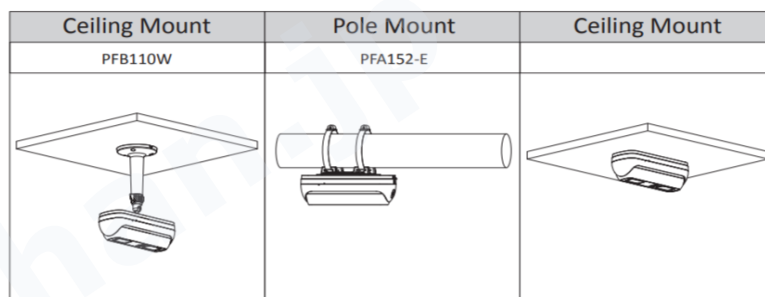

DH-IPC-HDW8341XN-BV-3D

(ネットワークカメラ)

3メガピクセル デュアルレンズ搭載
3次元ステレオビジョン
屋外用防水 AI ネットワークカメラ

< 特長 >

- 1/2.8"3 メガピクセル プログレッシブ CMOS
- スターライトテクノロジー搭載
- H.265+ & H.264+ デュアルストリーム エンコード
- IR LED 照射距離: 最大20m
- 防水性能 IP67
- 耐衝撃性能 IK10
- Micro SDカード 最大256GB
- DC12V / 1A, PoE, ePoE対応
- 5つの状態分析: 転倒検知、滞留検知、接近検知、人数検知、接触検知

アクセサリ(オプション)

設置方法

外形寸法図