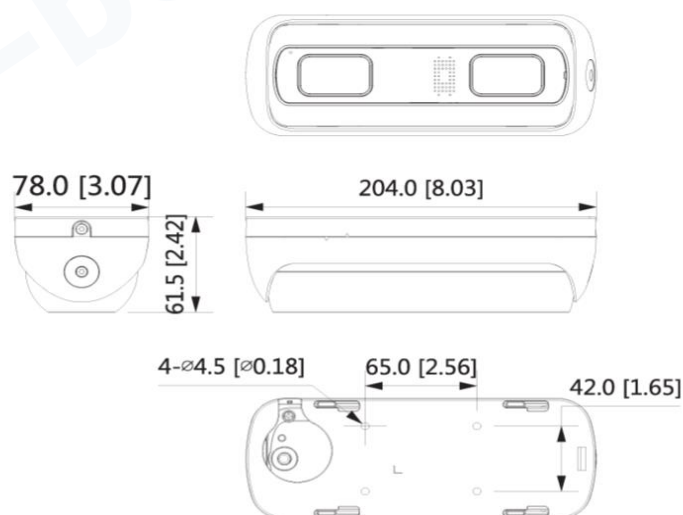

## < 特長 >

- 1/2.8"3 メガピクセル プログレッシブ CMOS
- スターライトテクノロジー搭載
- H.265+ & H.264+ デュアルストリーム エンコード
- IR LED 照射距離: 最大20m
- 防水性能 IP67
- 耐衝撃性能 IK10
- Micro SDカード 最大256GB
- DC12V / 1A, PoE, ePoE対応
- 5つの状態分析: 転倒検知、滞留検知、接近検知、人数検知、接触検知

## 外形寸法図