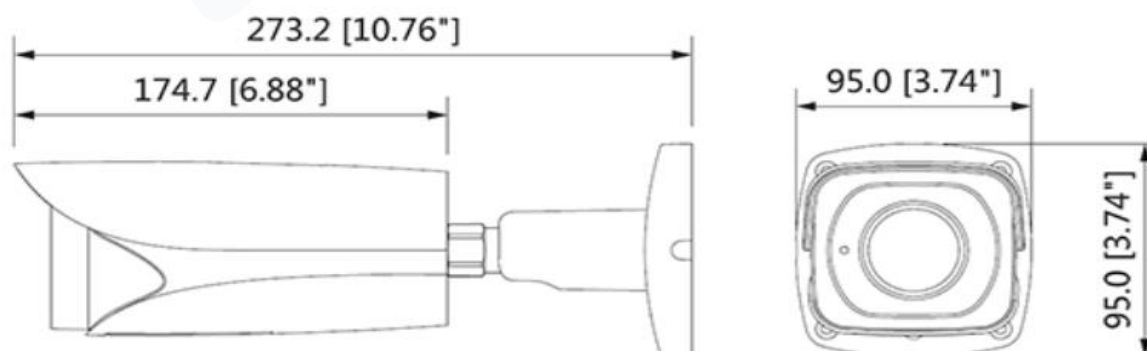

DH-HAC-HFW3231EN-ZH

2メガピクセル フルHDスターライト IR LED搭載 屋外用防水HDCVI バレット型カメラ

<特長>

- スターライト、120dB True WDR、3DNR
- 最大 30fps@1080P
- HDとCVBSの切替が可能
- 2.7~12mm電動レンズ
- IR LED照射距離 最大100m,スマートIR
- 防水防塵性能 IP67, IK10
- AC24V/DC12V、ヒーター付

アクセサリ(オプション)

設置方法

外形寸法図

型式

DH-HAC-HFW3231EN-ZH

カメラ					ビデオ	
イメージセンサー	1/2.8" CMOS				解像度	1080P(1920×1080)
有効画素数	1920(H) × 1080(V),2.1MP				フレームレート	30fps@1080P,30/60fps@720P
走査方式	プログレッシブ				ビデオ出力	1チャンネル BNC HDCVI 高精細ビデオ出力,
電子シャッタースピード	PAL: 1.3秒~1/30,000秒					1チャンネルBNC CVBS ビデオ出力, CVBSテスト出力
	NTSC: 1秒~30,000秒				Day/Night	オート(ICR)/マニュアル
最低被写体照度	0.005Lux/F1.4,30IRE, IR on:0Lux				OSDメニュー	多言語仕様
S/N比	65dB以上				逆光補正	BLC/WDR/HLC
LED最大照射距離	100m				WDR	120dB
LEDオン/オフ制御	オート/マニュアル				ゲインコントロール	AGC
LED搭載数	4個				ノイズリダクション	2D/3D
レンズ					ホワイトバランス	オート/マニュアル
レンズタイプ	電動レンズ/オートアイリス				スマートIR	オート/マニュアル
マウントタイプ	ボードイン				認証	
焦点距離	2.7mm~12mm				認証	CE: EN55032/EN55024/EN50130-4
最大口径	F1.4					FCC: CFR 47FCC Part15 subpartB, ANSI C63.4-2014
視野角	水平: 95°~36°					UL: UL60950-1+CAN/CSA C22.2 No.60950-1
フォーカスコントロール	オート/マニュアル				インターフェース	
接近撮影距離	300mm,1181"				オーディオ	1チャンネルオーディオイン
パン/チルト/回転					アラーム	1チャンネルアラームイン/アラームアウト
パン/チルト/回転 範囲	パン: 0°~360°,チルト: 0°~90°				環境	
	回転: 0°~360°				動作温度・湿度範囲	-40°C~+60°C/90% RH以下(結露なし) ※起動は-40°C以上で行う必要あり
撮影距離の目安					保存温度・湿度範囲	-40°C~+60°C/90% RH以下(結露なし)
レンズ	検知	観察	認識	識別	防水防塵性能	IP67/IK10
ワイド	48m	19m	10m	5m	構造	
テレ	133m	53m	27m	13m	筐体材質	アルミニウム
電源					外形寸法	273.2mm × 95mm × 95mm
電源	AC24V±25%/DC12V±25%				重量	1.16kg
消費電力	最大22.9W(DC12V,IR&ヒーターon)				総重量	1.52kg