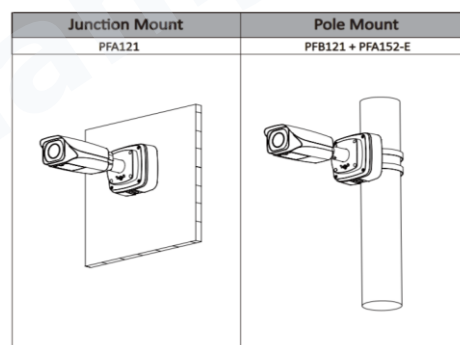

DH-HAC-HFW3231EN-ZH

2メガピクセル フルHDスターライト IR LED搭載 屋外用防水HDCVI バレット型カメラ

<特長>

- スターライト、120dB True WDR、3DNR
- 最大 30fps@1080P
- HDとCVBSの切替が可能
- 2.7~12mm電動レンズ
- IR LED照射距離 最大100m,スマートIR
- 防水防塵性能 IP67, IK10
- AC24V/DC12V、ヒーター付

アクセサリ(オプション)

設置方法

外形寸法図

型式

DH-HAC-HFW3231EN-ZH

カメラ					ビデオ	
イメージセンサー	1/2.8" CMOS				解像度	1080P(1920×1080)
有効画素数	1920(H) × 1080(V),2.1MP				フレームレート	30fps@1080P,30/60fps@720P
走査方式	プログレッシブ				ビデオ出力	1チャンネル BNC HDCVI 高精細ビデオ出力,
電子シャッタースピード	PAL: 1.3秒~1/30,000秒					1チャンネルBNC CVBS ビデオ出力, CVBSテスト出力
	NTSC: 1秒~30,000秒				Day/Night	オート(ICR)/マニュアル
最低被写体照度	0.005Lux/F1.4,30IRE, IR on:0Lux				OSDメニュー	多言語仕様
S/N比	65dB以上				逆光補正	BLC/WDR/HLC
LED最大照射距離	100m				WDR	120dB
LEDオン/オフ制御	オート/マニュアル				ゲインコントロール	AGC
LED搭載数	4個				ノイズリダクション	2D/3D
レンズ					ホワイトバランス	オート/マニュアル
レンズタイプ	電動レンズ/オートアイリス				スマートIR	オート/マニュアル
マウントタイプ	ボードイン				認証	
焦点距離	2.7mm~12mm				認証	CE: EN55032/EN55024/EN50130-4
最大口径	F1.4					FCC: CFR 47FCC Part15 subpartB, ANSI C63.4-2014
視野角	水平: 95°~36°					UL: UL60950-1+CAN/CSA C22.2 No.60950-1
フォーカスコントロール	オート/マニュアル				インターフェース	
接近撮影距離	300mm,1181"				オーディオ	1チャンネルオーディオイン
パン/チルト/回転					アラーム	1チャンネルアラームイン/アラームアウト
パン/チルト/回転 範囲	パン: 0°~360°,チルト: 0°~90°				環境	
	回転: 0°~360°				動作温度・湿度範囲	-40°C~+60°C/90% RH以下(結露なし) ※起動は-40°C以上で行う必要あり
撮影距離の目安					保存温度・湿度範囲	-40°C~+60°C/90% RH以下(結露なし)
レンズ	検知	観察	認識	識別	防水防塵性能	IP67/IK10
ワイド	48m	19m	10m	5m	構造	
テレ	133m	53m	27m	13m	筐体材質	アルミニウム
電源					外形寸法	273.2mm × 95mm × 95mm
電源	AC24V±25%/DC12V±25%				重量	1.16kg
消費電力	最大22.9W(DC12V,IR&ヒーターon)				総重量	1.52kg