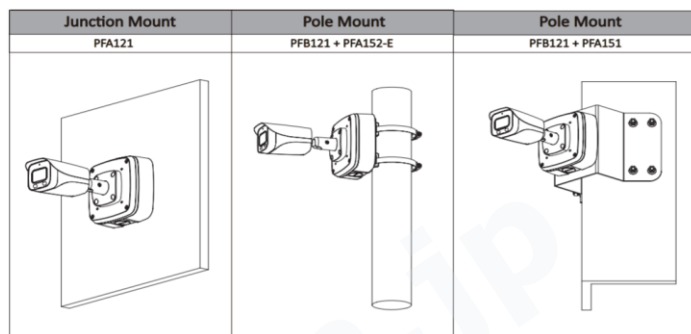

DH-HAC-HFW2249EN-A-LED

2メガピクセル フルカラースターライト LED搭載 HDCVI バレット型カメラ

<特長>

- フルカラースターライトテクノロジー搭載
- 24時間いつでもカラー映像表示
- F1.0の大口径レンズ搭載
- 120dB true WDR, 3DNR
- HD-CVI / アナログ出力の切替可能(DIPスイッチ)
- オーディオ入力, ビルトインマイク
- 3.6mm 固定レンズ
- LED 照射距離: 最大40m, スマートライトモード搭載
- 防水防塵性能 IP67
- DC12V±30% / 1A

アクセサリ(オプション)

設置方法

外形寸法図

型式

DH-HAC-HFW2249EN-A-LED

カメラ		ビデオ				
イメージセンサー	1/2.8" CMOS	ビデオ出力	1チャンネル BNC 高精細ビデオ出力			
有効画素数	1920(H) × 1080(V), 2MP		CVBSビデオ出力(DIPスイッチ)			
走査方式	プログレッシブ	Day/Night	カラー			
電子シャッタースピード	PAL: 1/4秒~1/100,000秒	OSDメニュー	多言語仕様			
	NTSC: 1/3秒~1/100,000秒	逆光補正	BLC/WDR/HLC			
最低被写体照度	0.001Lux/F1, 0Lux(LEDオン)	WDR	120dB			
S/N比	65dB以上	ゲインコントロール	AGC			
LED最大照射距離	40m	ノイズリダクション	2D/3D			
LEDオン/オフ制御	オート/マニュアル	ホワイトバランス	オート/マニュアル			
LED搭載数	2個	スマートIR	オート/マニュアル			
レンズ		認証				
レンズタイプ	固定レンズ/固定アイリス	認証	CE: EN55032/EN55024/EN50130-4			
マウントタイプ	ボードイン		FCC: CFR 47FCC Part15 subpartB, ANSI C63.4-2014			
焦点距離	3.6mm		UL: UL60950-1+CAN/CSA C22.2 No.60950-1			
最大口径	F1.0	インターフェース				
視野角	水平: 89.5°, 垂直: 47.3°	オーディオ	1チャンネル入力, ビルドインマイク			
フォーカスコントロール	非対応	電源				
接近撮影距離	1600mm	供給電圧	DC12V±30%/1A			
撮影距離の目安		消費電力	最大6.6W(DC12V, LEDオン)			
レンズ	検知	観察	認識	識別	環境	
3.6mm	53m	21m	11m	5m	動作温度・湿度範囲	-30°C~+60°C/90% RH以下
パン/チルト/回転					保存温度・湿度範囲	-30°C~+60°C/90% RH以下
パン/チルト/回転 範囲	パン: 0°~360°, チルト: 0°~90°			防水防塵性能	IP67	
	回転: 0°~360°			構造		
ビデオ		筐体材質	アルミニウム			
映像出力	HD-CVI/アナログ出力に切替可能	外形寸法	179.8mm × 70mm × 70mm			
解像度	1080P(1920×1080)	重量	0.36kg			
フレームレート	30fps@1080P, 30/60fps@720P	総重量	0.44kg			