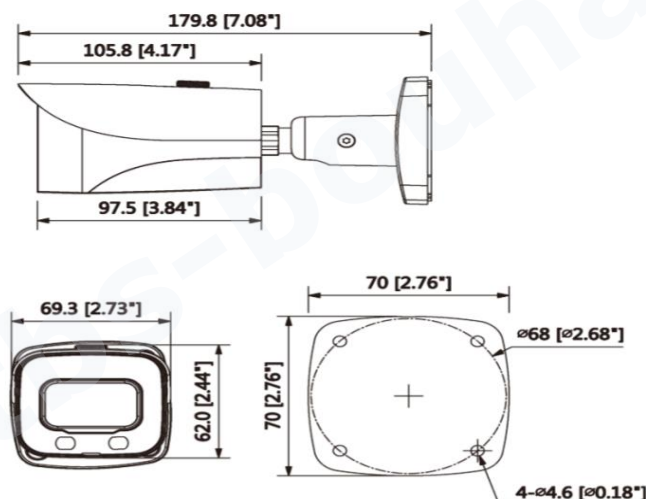

DH-HAC-HFW2249EN-A-LED

2メガピクセル フルカラースターライト LED搭載 HDCVI バレット型カメラ

<特長>

- フルカラースターライトテクノロジー搭載
- 24時間いつでもカラー映像表示
- F1.0の大口径レンズ搭載
- 120dB true WDR, 3DNR
- HD-CVI / アナログ出力の切替可能(DIPスイッチ)
- オーディオ入力, ビルトインマイク
- 3.6mm 固定レンズ
- LED 照射距離: 最大40m, スマートライトモード搭載
- 防水防塵性能 IP67
- DC12V±30% / 1A

アクセサリ(オプション)

設置方法

外形寸法図

型式

DH-HAC-HFW2249EN-A-LED

カメラ		ビデオ				
イメージセンサー	1/2.8" CMOS	ビデオ出力	1チャンネル BNC 高精細ビデオ出力			
有効画素数	1920(H) × 1080(V), 2MP		CVBSビデオ出力(DIPスイッチ)			
走査方式	プログレッシブ	Day/Night	カラー			
電子シャッタースピード	PAL: 1/4秒~1/100,000秒	OSDメニュー	多言語仕様			
	NTSC: 1/3秒~1/100,000秒	逆光補正	BLC/WDR/HLC			
最低被写体照度	0.001Lux/F1, 0Lux(LEDオン)	WDR	120dB			
S/N比	65dB以上	ゲインコントロール	AGC			
LED最大照射距離	40m	ノイズリダクション	2D/3D			
LEDオン/オフ制御	オート/マニュアル	ホワイトバランス	オート/マニュアル			
LED搭載数	2個	スマートIR	オート/マニュアル			
レンズ		認証				
レンズタイプ	固定レンズ/固定アイリス	認証	CE: EN55032/EN55024/EN50130-4			
マウントタイプ	ボードイン		FCC: CFR 47FCC Part15 subpartB, ANSI C63.4-2014			
焦点距離	3.6mm		UL: UL60950-1+CAN/CSA C22.2 No.60950-1			
最大口径	F1.0	インターフェース				
視野角	水平: 89.5°, 垂直: 47.3°	オーディオ	1チャンネル入力, ビルドインマイク			
フォーカスコントロール	非対応	電源				
接近撮影距離	1600mm	供給電圧	DC12V±30%/1A			
撮影距離の目安		消費電力	最大6.6W(DC12V, LEDオン)			
レンズ	検知	観察	認識	識別	環境	
3.6mm	53m	21m	11m	5m	動作温度・湿度範囲	-30°C~+60°C/90% RH以下
パン/チルト/回転					保存温度・湿度範囲	-30°C~+60°C/90% RH以下
パン/チルト/回転 範囲	パン: 0°~360°, チルト: 0°~90°			防水防塵性能	IP67	
	回転: 0°~360°			構造		
ビデオ		筐体材質	アルミニウム			
映像出力	HD-CVI/アナログ出力に切替可能	外形寸法	179.8mm × 70mm × 70mm			
解像度	1080P(1920×1080)	重量	0.36kg			
フレームレート	30fps@1080P, 30/60fps@720P	総重量	0.44kg			