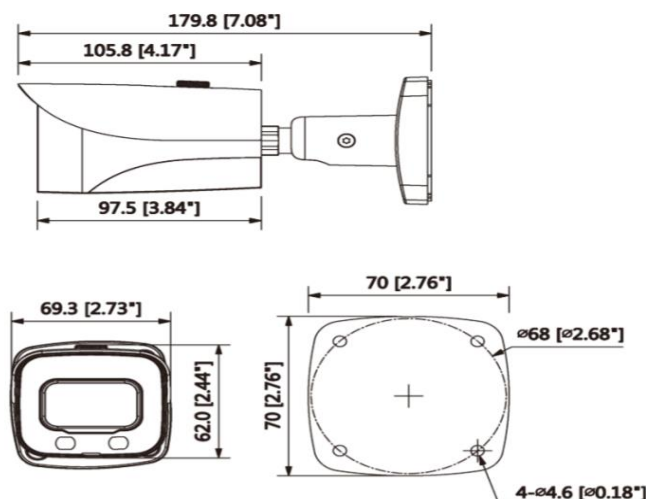

DH-HAC-HFW2249EN-A-LED

2メガピクセル フルカラースターライト LED搭載 HDCVI バレット型カメラ

<特長>

- フルカラースターライトテクノロジー搭載
- 24時間いつでもカラー映像表示
- F1.0の大口径レンズ搭載
- 120dB true WDR, 3DNR
- HD-CVI / アナログ出力の切替可能(DIPスイッチ)
- オーディオ入力, ビルトインマイク
- 3.6mm 固定レンズ
- LED 照射距離: 最大40m, スマートライトモード搭載
- 防水防塵性能 IP67
- DC12V \pm 30% / 1A

アクセサリ(オプション)

設置方法

外形寸法図

型式

DH-HAC-HFW2249EN-A-LED

カメラ		ビデオ				
イメージセンサー	1/2.8" CMOS	ビデオ出力	1チャンネル BNC 高精細ビデオ出力			
有効画素数	1920(H) × 1080(V), 2MP		CVBSビデオ出力(DIPスイッチ)			
走査方式	プログレッシブ	Day/Night	カラー			
電子シャッタースピード	PAL: 1/4秒~1/100,000秒	OSDメニュー	多言語仕様			
	NTSC: 1/3秒~1/100,000秒	逆光補正	BLC/WDR/HLC			
最低被写体照度	0.001Lux/F1, 0Lux(LEDオン)	WDR	120dB			
S/N比	65dB以上	ゲインコントロール	AGC			
LED最大照射距離	40m	ノイズリダクション	2D/3D			
LEDオン/オフ制御	オート/マニュアル	ホワイトバランス	オート/マニュアル			
LED搭載数	2個	スマートIR	オート/マニュアル			
レンズ		認証				
レンズタイプ	固定レンズ/固定アイリス	認証	CE: EN55032/EN55024/EN50130-4			
マウントタイプ	ボードイン		FCC: CFR 47FCC Part15 subpartB, ANSI C63.4-2014			
焦点距離	3.6mm		UL: UL60950-1+CAN/CSA C22.2 No.60950-1			
最大口径	F1.0	インターフェース				
視野角	水平: 89.5°, 垂直: 47.3°	オーディオ	1チャンネル入力, ビルドインマイク			
フォーカスコントロール	非対応	電源				
接近撮影距離	1600mm	供給電圧	DC12V±30%/1A			
撮影距離の目安		消費電力	最大6.6W(DC12V, LEDオン)			
レンズ	検知	観察	認識	識別	環境	
3.6mm	53m	21m	11m	5m	動作温度・湿度範囲	-30°C~+60°C/90% RH以下
パン/チルト/回転					保存温度・湿度範囲	-30°C~+60°C/90% RH以下
パン/チルト/回転 範囲	パン: 0°~360°, チルト: 0°~90°			防水防塵性能	IP67	
	回転: 0°~360°			構造		
ビデオ		筐体材質	アルミニウム			
映像出力	HD-CVI/アナログ出力に切替可能	外形寸法	179.8mm × 70mm × 70mm			
解像度	1080P(1920×1080)	重量	0.36kg			
フレームレート	30fps@1080P, 30/60fps@720P	総重量	0.44kg			