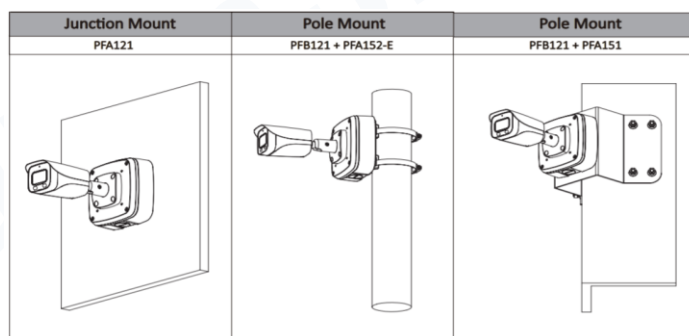

DH-HAC-HFW2249EN-A-LED

2メガピクセル フルカラースターライト LED搭載 HDCVI バレット型カメラ

<特長>

- フルカラースターライトテクノロジー搭載
- 24時間いつでもカラー映像表示
- F1.0の大口径レンズ搭載
- 120dB true WDR, 3DNR
- HD-CVI / アナログ出力の切替可能(DIPスイッチ)
- オーディオ入力, ビルトインマイク
- 3.6mm 固定レンズ
- LED 照射距離: 最大40m, スマートライトモード搭載
- 防水防塵性能 IP67
- DC12V \pm 30% / 1A

アクセサリ(オプション)

設置方法

外形寸法図

型式

DH-HAC-HFW2249EN-A-LED

カメラ		ビデオ				
イメージセンサー	1/2.8" CMOS	ビデオ出力	1チャンネル BNC 高精細ビデオ出力			
有効画素数	1920(H) × 1080(V), 2MP		CVBSビデオ出力(DIPスイッチ)			
走査方式	プログレッシブ	Day/Night	カラー			
電子シャッタースピード	PAL: 1/4秒~1/100,000秒	OSDメニュー	多言語仕様			
	NTSC: 1/3秒~1/100,000秒	逆光補正	BLC/WDR/HLC			
最低被写体照度	0.001Lux/F1, 0Lux(LEDオン)	WDR	120dB			
S/N比	65dB以上	ゲインコントロール	AGC			
LED最大照射距離	40m	ノイズリダクション	2D/3D			
LEDオン/オフ制御	オート/マニュアル	ホワイトバランス	オート/マニュアル			
LED搭載数	2個	スマートIR	オート/マニュアル			
レンズ		認証				
レンズタイプ	固定レンズ/固定アイリス	認証	CE: EN55032/EN55024/EN50130-4			
マウントタイプ	ボードイン		FCC: CFR 47FCC Part15 subpartB, ANSI C63.4-2014			
焦点距離	3.6mm		UL: UL60950-1+CAN/CSA C22.2 No.60950-1			
最大口径	F1.0	インターフェース				
視野角	水平: 89.5°, 垂直: 47.3°	オーディオ	1チャンネル入力, ビルドインマイク			
フォーカスコントロール	非対応	電源				
接近撮影距離	1600mm	供給電圧	DC12V±30%/1A			
撮影距離の目安		消費電力	最大6.6W(DC12V, LEDオン)			
レンズ	検知	観察	認識	識別	環境	
3.6mm	53m	21m	11m	5m	動作温度・湿度範囲	-30°C~+60°C/90% RH以下
パン/チルト/回転					保存温度・湿度範囲	-30°C~+60°C/90% RH以下
パン/チルト/回転 範囲	パン: 0°~360°, チルト: 0°~90°			防水防塵性能	IP67	
	回転: 0°~360°			構造		
ビデオ		筐体材質	アルミニウム			
映像出力	HD-CVI/アナログ出力に切替可能	外形寸法	179.8mm × 70mm × 70mm			
解像度	1080P(1920×1080)	重量	0.36kg			
フレームレート	30fps@1080P, 30/60fps@720P	総重量	0.44kg			