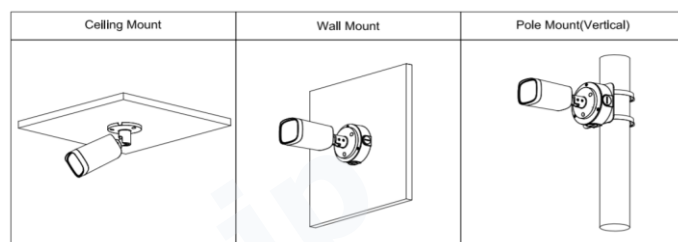

DH-HAC-HFW1231RN-Z-A (HDCVIカメラ)

2メガピクセル スターライト IR LED搭載 屋外用防水 HDCVI バレット型カメラ

<特長>

- スターライトテクノロジー搭載
- 最大30fps@1080P
- 130dB true WDR, 3D NR
- 2.7mm ~ 12mm 電動レンズ
- HD-CVI / AHD / HD-TVI / アナログ 出力の切替可能 (OSDメニュー / PFM820)
- 画像最適化
- ビルトインマイク搭載
- IR LED 照射距離: 最大80m, スマートIR
- 防水防塵性能 IP67
- DC12V / 1A

アクセサリ(オプション)

設置方法

外形寸法図