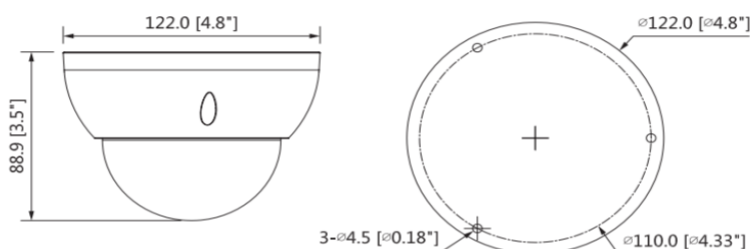

外形寸法図

型式

DH-HAC-HDBW2241RN-Z-POC

カメラ					ビデオ	
イメージセンサー	1/2.8" CMOS				ビデオ出力	1チャンネル BNC高精細ビデオ出力
有効画素数	1920(H) × 1080(V), 2Mピクセル					CVBSビデオ出力
走査方式	プログレッシブ				Day/Night	オート(ICR)/マニュアル
電子シャッタースピード	1/3秒~1/100,000秒				OSDメニュー	多言語仕様
最低被写体照度	0.004Lux/F1.6, 30IRE, IRオン: 0Lux				逆光補正	BLC/WDR/HLC
S/N比	65dB以上				WDR	120dB
LED最大照射距離	40m				ゲインコントロール	AGC
LEDオン/オフ制御	オート/マニュアル				ノイズリダクション	2D/3D
LED搭載数	2個				ホワイトバランス	オート/マニュアル
レンズ					スマートIR	オート/マニュアル
レンズタイプ	電動レンズ/固定アイリス				認証	
マウントタイプ	ボードイン				認証	CE: EN55032/EN55024/EN50130-4
焦点距離	2.7mm~13.5mm					FCC: CFR 47FCC Part15 subpartB, ANSI C63.4-2014
最大口径	F1.6					UL: UL60950-1+CAN/CSA C22.2 No.60950-1
視野角	水平: 108.7°~28.7°				インターフェース	
フォーカスコントロール	オート/マニュアル				オーディオ	非対応
接近撮影距離	200mm, 7.87"				電源	
撮影距離の目安					供給電圧	POC/DC12V±30%
	検知	観察	認識	識別	消費電力	最大6.7W(DC12V, IRオン)
レンズ	25px/m	63px/m	125px/m	250px/m	電気出力	DC12V, 最大2W
ワイド	47.6m	19.0m	9.5m	4.8m	環境	
テレ	132.1m	52.9m	26.4m	13.2m	動作温度・湿度範囲	-30°C~+60°C/95% RH以下
パン/チルト/回転					保存温度・湿度範囲	-30°C~+60°C/95% RH以下
パン/チルト/回転 範囲	パン: 0°~355°, チルト: 0°~75°				防水防塵性能	IP67/IK10
	回転: 0°~355°				構造	
ビデオ					筐体材質	アルミニウム
映像出力方式	HD-CVI / AHD / HD-TVI / アナログ 出力に切替可能				外形寸法	Φ122mm × 88.9mm
フレームレート	1080P@30fps				重量	0.46kg
解像度	1080P(1920×1080), 960H(960×480)				総重量	0.56kg