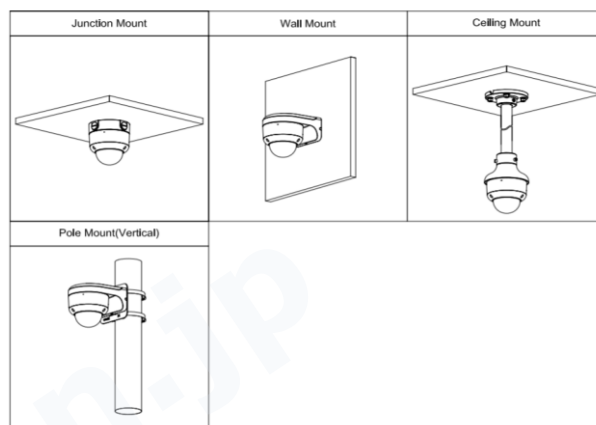

DH-HAC-HDBW1231RAN-Z-A

2メガピクセル スターライト IR LED搭載 屋外用防水 HDCVIドーム型カメラ <特長>

- スターライトテクノロジー搭載
- 130dB true WDR, 3D NR
- 2.7mm ~ 12mm 電動レンズ
- HD-CVI / AHD / HD-TVI / アナログ 出力の切替可能 (OSDメニュー / PFM820)
- 画像最適化
- ビルトインマイク搭載
- IR LED 照射距離: 最大60m, スマートIR
- 防水防塵 / 耐衝撃性能 IP67 / IK10
- DC12V / 1A

アクセサリ(オプション)

PFA106	PFA123	PFA137
PFA152-E	PFB203W	PFB220C

設置方法

外形寸法図